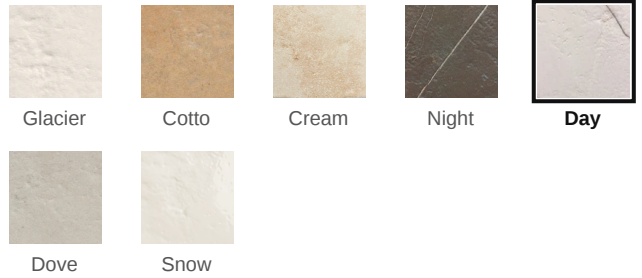

# Star and Cross 6 x 6 Day Matte Star Tile

Star and Cross 6x6 Day Matte Star Tile

SKU  
SPUI-904547

### COLOR OPTIONS