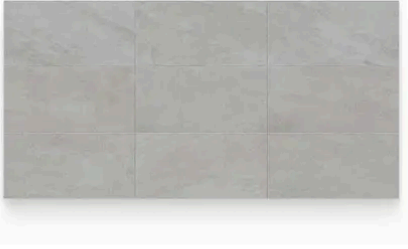

Explore 24 x 48 Star Grey Matte Rectangle Tile

Explore 24x48 Star Grey Matte Rectangle Tile

SKU
SPUI-902506

COLOR OPTIONS

Star Grey

Arctic White

African Beige

SHAPE / SIZE

PRODUCT GALLERY

[Explore 24x48 Star Grey Matte Rectangle Tile](#)