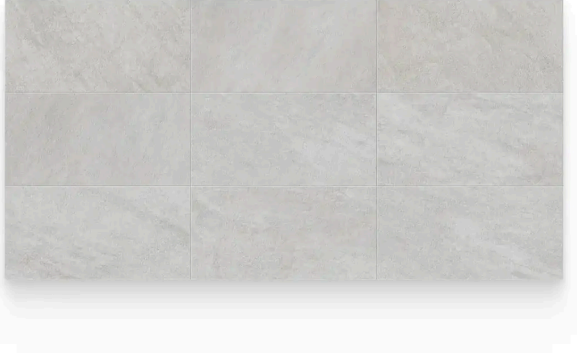

# Explore 24 x 48 Arctic White Matte Rectangle Tile

Explore 24x48 Arctic White Matte Rectangle Tile

SKU

**SPUI-902504**

### COLOR OPTIONS

Star Grey

**Arctic White**

African Beige