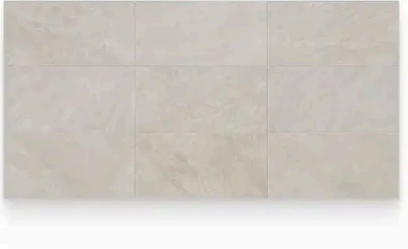

Explore 24 x 48 African Beige Matte Rectangle Tile

Explore 24x48 African Beige Matte Rectangle Tile

SKU
SPUI-902505

COLOR OPTIONS

Star Grey

Arctic White

African Beige

SHAPE / SIZE

PRODUCT GALLERY

[Explore 24x48 African Beige Matte Rectangle Tile](#)