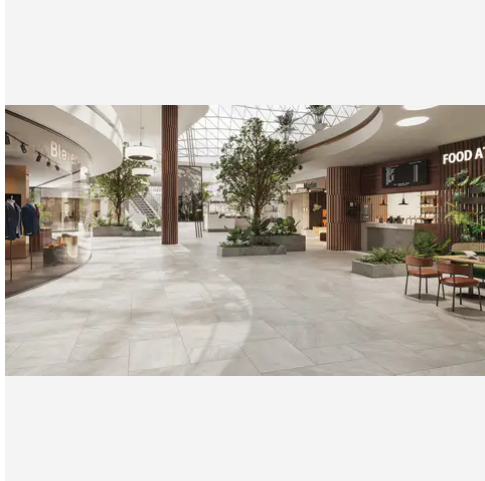

PRODUCT GALLERY

[Explore 24x48 African Beige Matte Rectangle Tile](#)