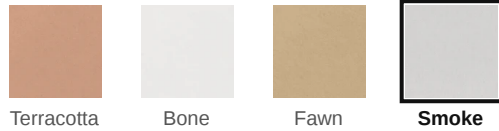

# Atelier 5 x 5 Smoke Matte Cross Tile

Atelier 5x5 Smoke Matte Cross Tile

SKU  
SPUI-903462

### COLOR OPTIONS