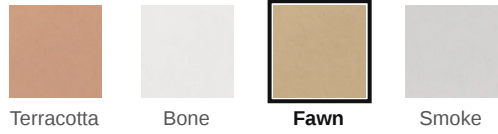

# Atelier 5 x 5 Fawn Matte Cross Tile

Atelier 5x5 Fawn Matte Cross Tile

SKU  
SPUI-903463

### COLOR OPTIONS