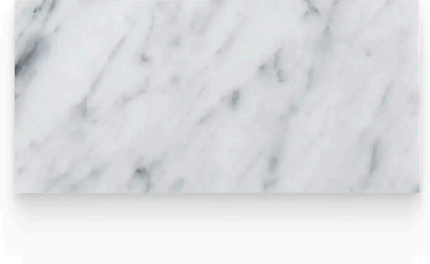

3 x 6 Carrara White Polished Rectangle Tile

3x6 Carrara White Polished Rectangle Tile

SKU

TIL-CARWHI-36-P

COLOR OPTIONS

**Carrara
White**

SHAPE / SIZE

0.5 x 12 Pencil