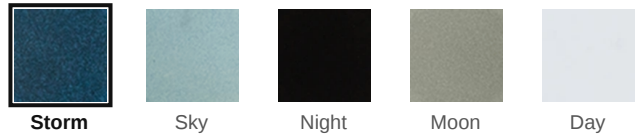

# 2.5 x 9 Storm Matte Rectangle Tile

2.5x9 Storm Matte Rectangle Tile

SKU  
SPUI-902987

### COLOR OPTIONS